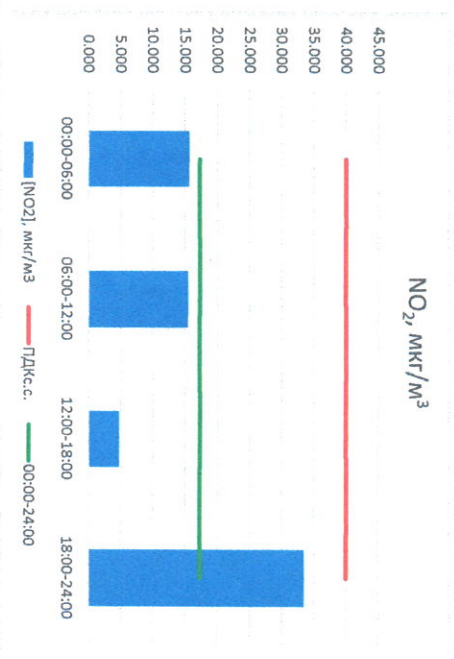

Отчёт о состоянии атмосферного воздуха за 11.09.2022

Направление ветра	[NO ₁], мкг/м ³	[NO ₂], мкг/м ³	[CO], мг/м ³	[SO ₂], мкг/м ³	[Пыль], мкг/м ³	
00:00-06:00	БИОБ 122	5.384	14.837	0.241	3.221	7.761
06:00-12:00	БИОБ 107	0.113	9.124	0.262	3.064	31.894
12:00-18:00	БИОБ 119	0.434	8.611	0.280	1.314	12.276
18:00-24:00	В 101	0.152	10.767	0.305	1.198	1.971
00:00-24:00	БИОБ 112	1.521	10.834	0.272	2.199	13.476
ПДК _{с.с.}	-	60.0	40.0	3.0	50.0	150.0

Руководитель филиала ЦЭТЦ
по Якутской области

Ю.П. Евсеев

Начальник лаборатории

С.Б. Бобкова

Отчёт о состоянии атмосферного воздуха за 10.09.2022

Направление ветра	[NO ₁], мкг/м ³	[NO ₂], мкг/м ³	[CO], мг/м ³	[SO ₂], мкг/м ³	[Пыль], мкг/м ³
ЮВ	41.882	15.724	0.302	2.961	16.997
ЮЮВ	15.340	15.443	0.382	2.758	57.317
ЮВ	0.000	4.756	0.250	2.787	11.933
ЮВ	31.899	33.429	0.323	3.623	17.283
ЮВ	22.280	17.338	0.314	3.033	25.883
ПДК _{с.с.}	60.0	40.0	3.0	50.0	150.0

Руководитель филиала ИЛАТИ
по Смоленской области

Ю.П. Евсеев

Начальник лаборатории

С.В. Рубцова

Отчёт о состоянии атмосферного воздуха за 09.09.2022

Направление ветра	[NO ₁], мкг/м ³	[NO ₂], мкг/м ³	[CO], мг/м ³	[SO ₂], мкг/м ³	Пыль, мкг/м ³
3	2.544	8.834	0.179	0.982	2.436
ЮЗ	3.129	6.348	0.203	1.072	30.706
ЮЗ	0.000	3.652	0.203	2.687	8.107
Ю	33.011	19.732	0.231	2.994	8.964
ЮЗ	9.671	9.641	0.204	1.934	12.553
ЮЗ	228	60.0	40.0	3.0	50.0
ПДК _{с.с.}	-	-	-	-	150.0