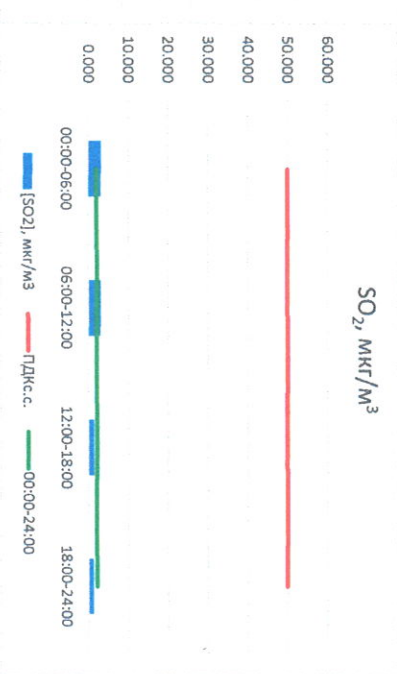

Отчёт о состоянии атмосферного воздуха за 11.09.2022

Направление ветра	[NO ₁], мкг/м ³	[NO ₂], мкг/м ³	[CO], мг/м ³	[SO ₂], мкг/м ³	[Пыль], мкг/м ³	
00:00-06:00	БИОБ 122	5.384	14.837	0.241	3.221	7.761
06:00-12:00	БИОБ 107	0.113	9.124	0.262	3.064	31.894
12:00-18:00	БИОБ 119	0.434	8.611	0.280	1.314	12.276
18:00-24:00	В 101	0.152	10.767	0.305	1.198	1.971
00:00-24:00	БИОБ 112	1.521	10.834	0.272	2.199	13.476
ПДК _{с.с.}	-	60.0	40.0	3.0	50.0	150.0

Руководитель филиала ЦЭТЦ
по Якутской области

Ю.П. Евсеев

Начальник лаборатории

С.Б. Бобкова

Отчёт о состоянии атмосферного воздуха за 10.09.2022

Направление ветра	[NO ₁], мкг/м ³	[NO ₂], мкг/м ³	[CO], мг/м ³	[SO ₂], мкг/м ³	[Пыль], мкг/м ³
ЮВ	41.882	15.724	0.302	2.961	16.997
ЮЮВ	15.340	15.443	0.382	2.758	57.317
ЮВ	0.000	4.756	0.250	2.787	11.933
ЮВ	31.899	33.429	0.323	3.623	17.283
ЮВ	22.280	17.338	0.314	3.033	25.883
ПДК _{с.с.}	60.0	40.0	3.0	50.0	150.0