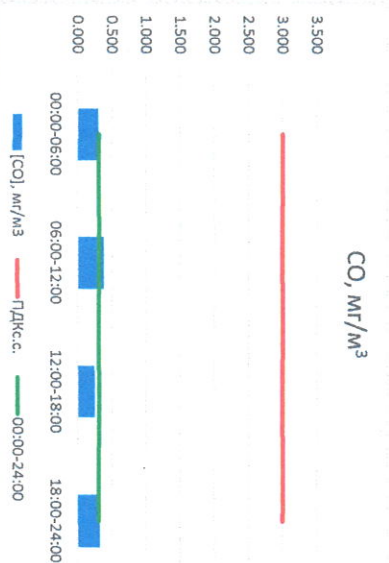

Отчёт о состоянии атмосферного воздуха за 11.09.2022

Направление ветра	[NO ₁], мкг/м ³	[NO ₂], мкг/м ³	[CO], мг/м ³	[SO ₂], мкг/м ³	[Пыль], мкг/м ³	
00:00-06:00	БИОБ 122	5.384	14.837	0.241	3.221	7.761
06:00-12:00	БИОБ 107	0.113	9.124	0.262	3.064	31.894
12:00-18:00	БИОБ 119	0.434	8.611	0.280	1.314	12.276
18:00-24:00	В 101	0.152	10.767	0.305	1.198	1.971
00:00-24:00	БИОБ 112	1.521	10.834	0.272	2.199	13.476
ПДК _{с.с.}	-	60.0	40.0	3.0	50.0	150.0

Руководитель филиала ЦЭТЦ
по Якутской области

Ю.П. Евсеев

Начальник лаборатории

С.Б. Бобкова

Отчёт о состоянии атмосферного воздуха за 10.09.2022

Направление ветра	[NO ₁], мкг/м ³	[NO ₂], мкг/м ³	[CO], мг/м ³	[SO ₂], мкг/м ³	[Пыль], мкг/м ³
ЮВ	41.882	15.724	0.302	2.961	16.997
ЮЮВ	15.340	15.443	0.382	2.758	57.317
ЮВ	0.000	4.756	0.250	2.787	11.933
ЮВ	31.899	33.429	0.323	3.623	17.283
ЮВ	22.280	17.338	0.314	3.033	25.883
ПДК _{с.с.}	60.0	40.0	3.0	50.0	150.0

Руководитель филиала ИЛАТИ
по Смоленской области

Ю.П. Евсеев

Начальник лаборатории

С.В. Рубцова

Отчёт о состоянии атмосферного воздуха за 09.09.2022

Направление ветра	[NO ₁], мкг/м ³	[NO ₂], мкг/м ³	[CO], мг/м ³	[SO ₂], мкг/м ³	Пыль, мкг/м ³
3	2.544	8.834	0.179	0.982	2.436
ЮЗ	3.129	6.348	0.203	1.072	30.706
ЮЗ	0.000	3.652	0.203	2.687	8.107
Ю	33.011	19.732	0.231	2.994	8.964
ЮЗ	9.671	9.641	0.204	1.934	12.553
ЮЗ	228	60.0	40.0	3.0	50.0
ПДК _{с.с.}	-	-	-	-	150.0