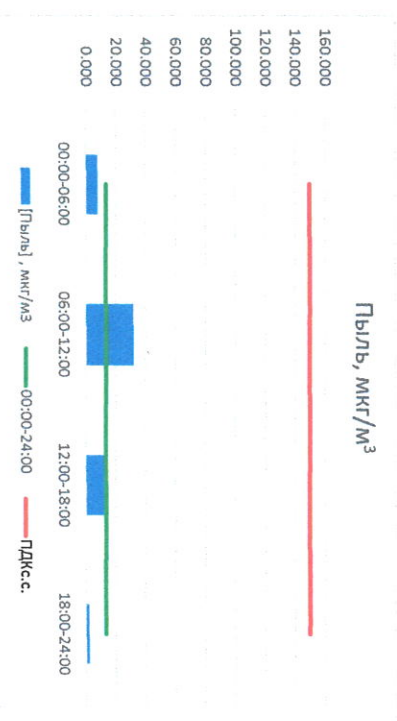

Отчёт о состоянии атмосферного воздуха за 11.09.2022

Направление ветра	[NO ₁], мкг/м ³	[NO ₂], мкг/м ³	[CO], мг/м ³	[SO ₂], мкг/м ³	[Пыль], мкг/м ³	
00:00-06:00	БИОБ 122	5.384	14.837	0.241	3.221	7.761
06:00-12:00	БИОБ 107	0.113	9.124	0.262	3.064	31.894
12:00-18:00	БИОБ 119	0.434	8.611	0.280	1.314	12.276
18:00-24:00	В 101	0.152	10.767	0.305	1.198	1.971
00:00-24:00	БИОБ 112	1.521	10.834	0.272	2.199	13.476
ПДК _{с.с.}	-	60.0	40.0	3.0	50.0	150.0

Руководитель филиала ЦЭТЦ
по Якутской области

Ю.П. Евсеев

Начальник лаборатории

С.Б. Бобкова

Отчёт о состоянии атмосферного воздуха за 10.09.2022

Направление ветра	[NO ₁], мкг/м ³	[NO ₂], мкг/м ³	[CO], мг/м ³	[SO ₂], мкг/м ³	[Пыль], мкг/м ³
ЮВ	41.882	15.724	0.302	2.961	16.997
ЮЮВ	15.340	15.443	0.382	2.758	57.317
ЮВ	0.000	4.756	0.250	2.787	11.933
ЮВ	31.899	33.429	0.323	3.623	17.283
ЮВ	22.280	17.338	0.314	3.033	25.883
ПДК _{с.с.}	60.0	40.0	3.0	50.0	150.0