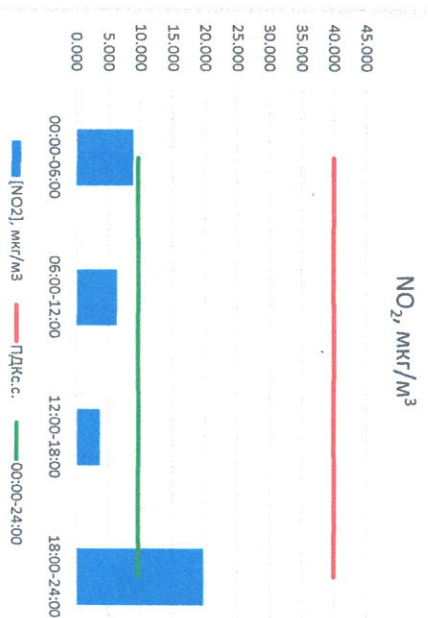

Отчёт о состоянии атмосферного воздуха за 11.09.2022

Направление ветра	[NO ₁], мкг/м ³	[NO ₂], мкг/м ³	[CO], мг/м ³	[SO ₂], мкг/м ³	[Пыль], мкг/м ³	
00:00-06:00	БИОБ 122	5.384	14.837	0.241	3.221	7.761
06:00-12:00	БИОБ 107	0.113	9.124	0.262	3.064	31.894
12:00-18:00	БИОБ 119	0.434	8.611	0.280	1.314	12.276
18:00-24:00	В 101	0.152	10.767	0.305	1.198	1.971
00:00-24:00	БИОБ 112	1.521	10.834	0.272	2.199	13.476
ПДК _{с.с.}	-	60.0	40.0	3.0	50.0	150.0

Руководитель филиала ЦЭТЦ
по Якутской области

Ю.П. Евсеев

Начальник лаборатории

С.Б. Бобкова

Отчёт о состоянии атмосферного воздуха за 10.09.2022

Направление ветра	[NO ₁], мкг/м ³	[NO ₂], мкг/м ³	[CO], мг/м ³	[SO ₂], мкг/м ³	[Пыль], мкг/м ³
ЮВ	41.882	15.724	0.302	2.961	16.997
ЮЮВ	15.340	15.443	0.382	2.758	57.317
ЮВ	0.000	4.756	0.250	2.787	11.933
ЮВ	31.899	33.429	0.323	3.623	17.283
ЮВ	22.280	17.338	0.314	3.033	25.883
ПДК _{с.с.}	60.0	40.0	3.0	50.0	150.0

Руководитель филиала ИЛАТИ
по Смоленской области

Ю.П. Евсеев

Начальник лаборатории

С.В. Рубцова

Отчёт о состоянии атмосферного воздуха за 09.09.2022

Направление ветра	[NO ₁], мкг/м ³	[NO ₂], мкг/м ³	[CO], мг/м ³	[SO ₂], мкг/м ³	Пыль, мкг/м ³
3	2.544	8.834	0.179	0.982	2.436
ЮЗ	3.129	6.348	0.203	1.072	30.706
ЮЗ	0.000	3.652	0.203	2.687	8.107
Ю	33.011	19.732	0.231	2.994	8.964
ЮЗ	9.671	9.641	0.204	1.934	12.553
ЮЗ	228	60.0	40.0	3.0	50.0
ПДК _{с.с.}	-	-	-	-	150.0