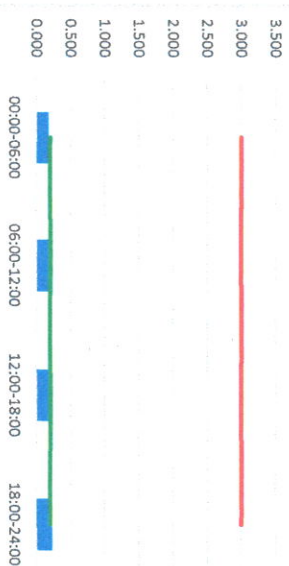

Отчёт о состоянии атмосферного воздуха за 09.09.2022

Направление ветра	[NO₁], мкг/м³	[NO₂], мкг/м³	[CO], мг/м³	[SO₂], мкг/м³	Пыль, мкг/м³
3	2.544	8.834	0.179	0.982	2.436
ЮЗ	3.129	6.348	0.203	1.072	30.706
ЮЗ	0.000	3.652	0.203	2.687	8.107
Ю	33.011	19.732	0.231	2.994	8.964
ЮЗ	9.671	9.641	0.204	1.934	12.553
ЮЗ	228	60.0	40.0	3.0	50.0
ПДК_{с.с.}	-	-	-	-	150.0

CO, мг/м³

[Signature]

Ю.П. Евсеев

Начальник лаборатории

[Signature]

С.В. Родкова