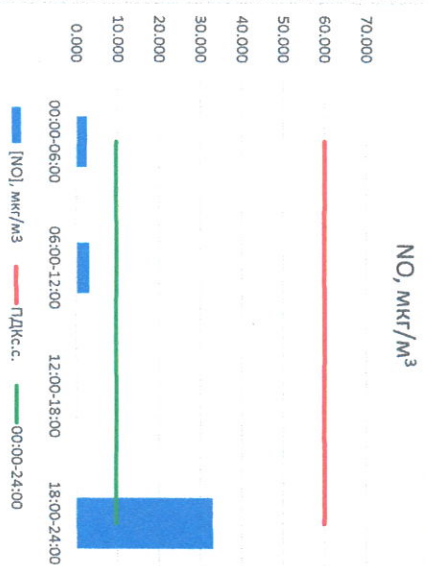

Отчёт о состоянии атмосферного воздуха за 11.09.2022

Направление ветра	[NO ₁], мкг/м ³	[NO ₂], мкг/м ³	[CO], мг/м ³	[SO ₂], мкг/м ³	[Пыль], мкг/м ³	
00:00-06:00	БИОБ 122	5.384	14.837	0.241	3.221	7.761
06:00-12:00	БИОБ 107	0.113	9.124	0.262	3.064	31.894
12:00-18:00	БИОБ 119	0.434	8.611	0.280	1.314	12.276
18:00-24:00	В 101	0.152	10.767	0.305	1.198	1.971
00:00-24:00	БИОБ 112	1.521	10.834	0.272	2.199	13.476
ПДК _{с.с.}	-	60.0	40.0	3.0	50.0	150.0

Руководитель филиала ЦЭТЦ
по Якутской области

Ю.П. Евсеев

Начальник лаборатории

С.Б. Бобкова

Отчёт о состоянии атмосферного воздуха за 10.09.2022

Направление ветра	[NO ₁], мкг/м ³	[NO ₂], мкг/м ³	[CO], мг/м ³	[SO ₂], мкг/м ³	[Пыль], мкг/м ³
ЮВ	41.882	15.724	0.302	2.961	16.997
ЮЮВ	15.340	15.443	0.382	2.758	57.317
ЮВ	0.000	4.756	0.250	2.787	11.933
ЮВ	31.899	33.429	0.323	3.623	17.283
ЮВ	22.280	17.338	0.314	3.033	25.883
ПДК _{с.с.}	60.0	40.0	3.0	50.0	150.0

Руководитель филиала ИЛАТИ
по Смоленской области

Ю.П. Евсеев

Начальник лаборатории

С.В. Рубцова

Отчёт о состоянии атмосферного воздуха за 09.09.2022

Направление ветра	[NO ₁], мкг/м ³	[NO ₂], мкг/м ³	[CO], мг/м ³	[SO ₂], мкг/м ³	Пыль, мкг/м ³
3	2.544	8.834	0.179	0.982	2.436
ЮЗ	3.129	6.348	0.203	1.072	30.706
ЮЗ	0.000	3.652	0.203	2.687	8.107
Ю	33.011	19.732	0.231	2.994	8.964
ЮЗ	9.671	9.641	0.204	1.934	12.553
ЮЗ	228	60.0	40.0	3.0	50.0
ПДК _{с.с.}	-	-	-	-	150.0