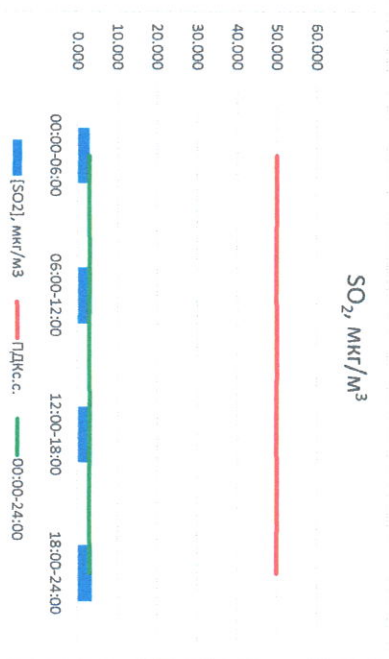

Отчёт о состоянии атмосферного воздуха за 11.09.2022

Направление ветра	[NO ₁], мкг/м ³	[NO ₂], мкг/м ³	[CO], мг/м ³	[SO ₂], мкг/м ³	[Пыль], мкг/м ³	
00:00-06:00	БИОБ 122	5.384	14.837	0.241	3.221	7.761
06:00-12:00	БИОБ 107	0.113	9.124	0.262	3.064	31.894
12:00-18:00	БИОБ 119	0.434	8.611	0.280	1.314	12.276
18:00-24:00	В 101	0.152	10.767	0.305	1.198	1.971
00:00-24:00	БИОБ 112	1.521	10.834	0.272	2.199	13.476
ПДК _{с.с.}	-	60.0	40.0	3.0	50.0	150.0

Руководитель филиала ЦЭТЦ
по Якутской области

Ю.П. Евсеев

Начальник лаборатории

С.Б. Бобкова

Отчёт о состоянии атмосферного воздуха за 10.09.2022

Направление ветра	[NO ₁], мкг/м ³	[NO ₂], мкг/м ³	[CO], мг/м ³	[SO ₂], мкг/м ³	[Пыль], мкг/м ³
ЮВ	41.882	15.724	0.302	2.961	16.997
ЮЮВ	15.340	15.443	0.382	2.758	57.317
ЮВ	0.000	4.756	0.250	2.787	11.933
ЮВ	31.899	33.429	0.323	3.623	17.283
ЮВ	22.280	17.338	0.314	3.033	25.883
ПДК _{с.с.}	60.0	40.0	3.0	50.0	150.0

Руководитель филиала ИЛАТИ
по Смоленской области

Ю.П. Евсеев

Начальник лаборатории

С.В. Рубцова

Отчёт о состоянии атмосферного воздуха за 09.09.2022

Направление ветра	[NO ₁], мкг/м ³	[NO ₂], мкг/м ³	[CO], мг/м ³	[SO ₂], мкг/м ³	Пыль, мкг/м ³
3	2.544	8.834	0.179	0.982	2.436
ЮЗ	3.129	6.348	0.203	1.072	30.706
ЮЗ	0.000	3.652	0.203	2.687	8.107
Ю	33.011	19.732	0.231	2.994	8.964
ЮЗ	9.671	9.641	0.204	1.934	12.553
ЮЗ	228	60.0	40.0	3.0	50.0
ПДК _{с.с.}	-	-	-	-	150.0