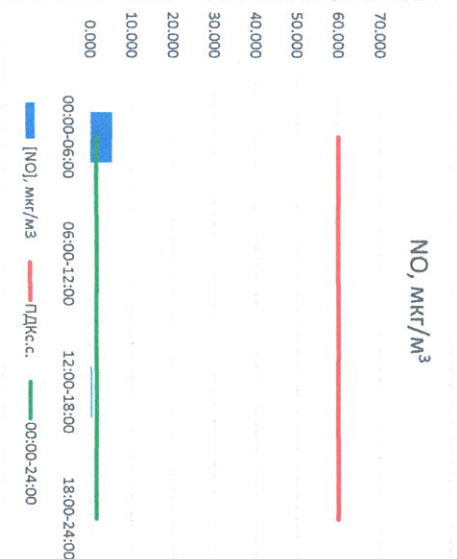

Отчёт о состоянии атмосферного воздуха за 11.09.2022

Направление ветра	[NO ₁], мкг/м ³	[NO ₂], мкг/м ³	[CO], мг/м ³	[SO ₂], мкг/м ³	[Пыль], мкг/м ³	
00:00-06:00	БИОБ 122	5.384	14.837	0.241	3.221	7.761
06:00-12:00	БИОБ 107	0.113	9.124	0.262	3.064	31.894
12:00-18:00	БИОБ 119	0.434	8.611	0.280	1.314	12.276
18:00-24:00	В 101	0.152	10.767	0.305	1.198	1.971
00:00-24:00	БИОБ 112	1.521	10.834	0.272	2.199	13.476
ПДК _{с.с.}	-	60.0	40.0	3.0	50.0	150.0

Руководитель филиала ЦЭТЦ
по Якутской области

Ю.П. Евсеев

Начальник лаборатории

С.Б. Бобкова

Отчёт о состоянии атмосферного воздуха за 10.09.2022

Направление ветра	[NO ₁], мкг/м ³	[NO ₂], мкг/м ³	[CO], мг/м ³	[SO ₂], мкг/м ³	[Пыль], мкг/м ³
ЮВ	41.882	15.724	0.302	2.961	16.997
ЮЮВ	15.340	15.443	0.382	2.758	57.317
ЮВ	0.000	4.756	0.250	2.787	11.933
ЮВ	31.899	33.429	0.323	3.623	17.283
ЮВ	22.280	17.338	0.314	3.033	25.883
ПДК _{с.с.}	60.0	40.0	3.0	50.0	150.0