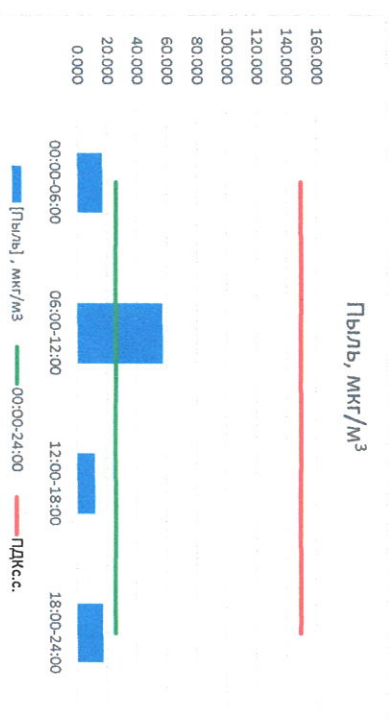

Отчёт о состоянии атмосферного воздуха за 11.09.2022

Направление ветра	[NO ₁], мкг/м ³	[NO ₂], мкг/м ³	[CO], мг/м ³	[SO ₂], мкг/м ³	[Пыль], мкг/м ³	
00:00-06:00	БИОБ 122	5.384	14.837	0.241	3.221	7.761
06:00-12:00	БИОБ 107	0.113	9.124	0.262	3.064	31.894
12:00-18:00	БИОБ 119	0.434	8.611	0.280	1.314	12.276
18:00-24:00	В 101	0.152	10.767	0.305	1.198	1.971
00:00-24:00	БИОБ 112	1.521	10.834	0.272	2.199	13.476
ПДК _{с.с.}	-	60.0	40.0	3.0	50.0	150.0

Руководитель филиала ЦЭТЦ
по Якутской области

Ю.П. Евсеев

Начальник лаборатории

С.Б. Бобкова

Отчёт о состоянии атмосферного воздуха за 10.09.2022

Направление ветра	[NO ₁], мкг/м ³	[NO ₂], мкг/м ³	[CO], мг/м ³	[SO ₂], мкг/м ³	[Пыль], мкг/м ³
ЮВ	41.882	15.724	0.302	2.961	16.997
ЮЮВ	15.340	15.443	0.382	2.758	57.317
ЮВ	0.000	4.756	0.250	2.787	11.933
ЮВ	31.899	33.429	0.323	3.623	17.283
ЮВ	22.280	17.338	0.314	3.033	25.883
ПДК _{с.с.}	60.0	40.0	3.0	50.0	150.0

Руководитель филиала ИЛАТИ
по Смоленской области

Ю.П. Евсеев

Начальник лаборатории

С.В. Рубцова

Отчёт о состоянии атмосферного воздуха за 09.09.2022

Направление ветра	[NO ₁], мкг/м ³	[NO ₂], мкг/м ³	[CO], мг/м ³	[SO ₂], мкг/м ³	Пыль, мкг/м ³
3	2.544	8.834	0.179	0.982	2.436
ЮЗ	3.129	6.348	0.203	1.072	30.706
ЮЗ	0.000	3.652	0.203	2.687	8.107
Ю	33.011	19.732	0.231	2.994	8.964
ЮЗ	9.671	9.641	0.204	1.934	12.553
ЮЗ	228	60.0	40.0	3.0	50.0
ПДК _{с.с.}	-	-	-	-	150.0