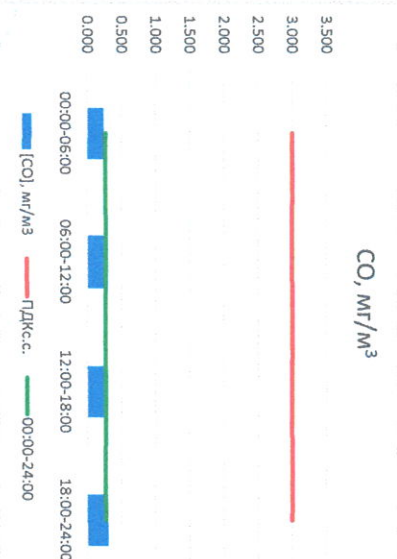

Отчёт о состоянии атмосферного воздуха за 11.09.2022

Направление ветра	[NO ₁], мкг/м ³	[NO ₂], мкг/м ³	[CO], мг/м ³	[SO ₂], мкг/м ³	[Пыль], мкг/м ³	
00:00-06:00	БИОБ 122	5.384	14.837	0.241	3.221	7.761
06:00-12:00	БИОБ 107	0.113	9.124	0.262	3.064	31.894
12:00-18:00	БИОБ 119	0.434	8.611	0.280	1.314	12.276
18:00-24:00	В 101	0.152	10.767	0.305	1.198	1.971
00:00-24:00	БИОБ 112	1.521	10.834	0.272	2.199	13.476
ПДК _{с.с.}	-	60.0	40.0	3.0	50.0	150.0

Руководитель филиала ЦЭТЦ
по Якутской области

Ю.П. Евсеев

Начальник лаборатории

С.Б. Бобкова

Отчёт о состоянии атмосферного воздуха за 10.09.2022

Направление ветра	[NO ₁], мкг/м ³	[NO ₂], мкг/м ³	[CO], мг/м ³	[SO ₂], мкг/м ³	[Пыль], мкг/м ³
ЮВ	41.882	15.724	0.302	2.961	16.997
ЮЮВ	15.340	15.443	0.382	2.758	57.317
ЮВ	0.000	4.756	0.250	2.787	11.933
ЮВ	31.899	33.429	0.323	3.623	17.283
ЮВ	22.280	17.338	0.314	3.033	25.883
ПДК _{с.с.}	60.0	40.0	3.0	50.0	150.0