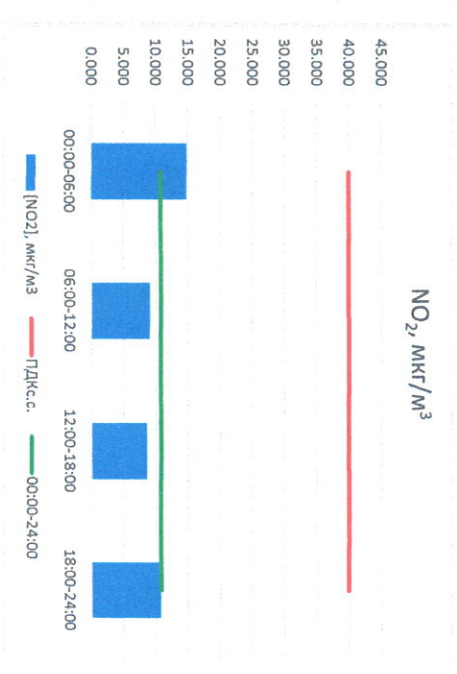

Отчёт о состоянии атмосферного воздуха за 11.09.2022

Направление ветра	[NO ₁], мкг/м ³	[NO ₂], мкг/м ³	[CO], мг/м ³	[SO ₂], мкг/м ³	[Пыль], мкг/м ³	
00:00-06:00	БИОБ 122	5.384	14.837	0.241	3.221	7.761
06:00-12:00	БИОБ 107	0.113	9.124	0.262	3.064	31.894
12:00-18:00	БИОБ 119	0.434	8.611	0.280	1.314	12.276
18:00-24:00	В 101	0.152	10.767	0.305	1.198	1.971
00:00-24:00	БИОБ 112	1.521	10.834	0.272	2.199	13.476
ПДК _{с.с.}	-	60.0	40.0	3.0	50.0	150.0

Руководитель филиала ЦЭТЦ
по Якутской области

Ю.П. Евсеев

Начальник лаборатории

С.Б. Бобкова

Отчёт о состоянии атмосферного воздуха за 10.09.2022

Направление ветра	[NO ₁], мкг/м ³	[NO ₂], мкг/м ³	[CO], мг/м ³	[SO ₂], мкг/м ³	[Пыль], мкг/м ³
ЮВ	41.882	15.724	0.302	2.961	16.997
ЮЮВ	15.340	15.443	0.382	2.758	57.317
ЮВ	0.000	4.756	0.250	2.787	11.933
ЮВ	31.899	33.429	0.323	3.623	17.283
ЮВ	22.280	17.338	0.314	3.033	25.883
ПДК _{с.с.}	60.0	40.0	3.0	50.0	150.0