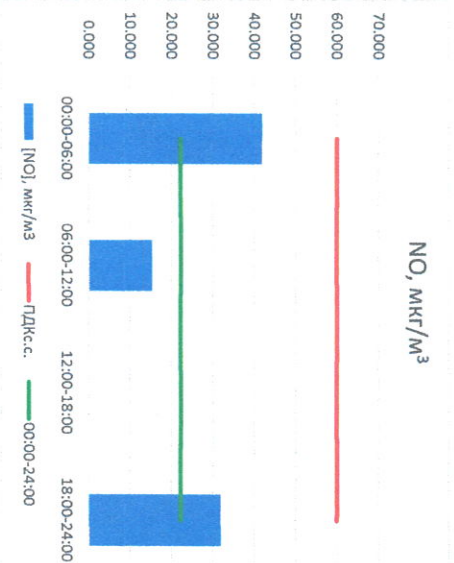

Отчёт о состоянии атмосферного воздуха за 11.09.2022

Направление ветра	[NO ₁], мкг/м ³	[NO ₂], мкг/м ³	[CO], мг/м ³	[SO ₂], мкг/м ³	[Пыль], мкг/м ³	
00:00-06:00	БИОБ 122	5.384	14.837	0.241	3.221	7.761
06:00-12:00	БИОБ 107	0.113	9.124	0.262	3.064	31.894
12:00-18:00	БИОБ 119	0.434	8.611	0.280	1.314	12.276
18:00-24:00	В 101	0.152	10.767	0.305	1.198	1.971
00:00-24:00	БИОБ 112	1.521	10.834	0.272	2.199	13.476
ПДК _{с.с.}	-	60.0	40.0	3.0	50.0	150.0

Руководитель филиала ЦЭТЦ
по Якутской области

Ю.П. Евсеев

Начальник лаборатории

С.Б. Бобкова

Отчёт о состоянии атмосферного воздуха за 10.09.2022

Направление ветра	[NO ₁], мкг/м ³	[NO ₂], мкг/м ³	[CO], мг/м ³	[SO ₂], мкг/м ³	[Пыль], мкг/м ³
ЮВ	41.882	15.724	0.302	2.961	16.997
ЮЮВ	15.340	15.443	0.382	2.758	57.317
ЮВ	0.000	4.756	0.250	2.787	11.933
ЮВ	31.899	33.429	0.323	3.623	17.283
ЮВ	22.280	17.338	0.314	3.033	25.883
ПДК _{с.с.}	60.0	40.0	3.0	50.0	150.0

Руководитель филиала ИЛАТИ
по Смоленской области

Ю.П. Евсеев

Начальник лаборатории

С.В. Рубцова

Отчёт о состоянии атмосферного воздуха за 09.09.2022

Направление ветра	[NO ₁], мкг/м ³	[NO ₂], мкг/м ³	[CO], мг/м ³	[SO ₂], мкг/м ³	Пыль, мкг/м ³
3	2.544	8.834	0.179	0.982	2.436
ЮЗ	3.129	6.348	0.203	1.072	30.706
ЮЗ	0.000	3.652	0.203	2.687	8.107
Ю	33.011	19.732	0.231	2.994	8.964
ЮЗ	9.671	9.641	0.204	1.934	12.553
ЮЗ	228	60.0	40.0	3.0	50.0
ПДК _{с.с.}	-	-	-	-	150.0