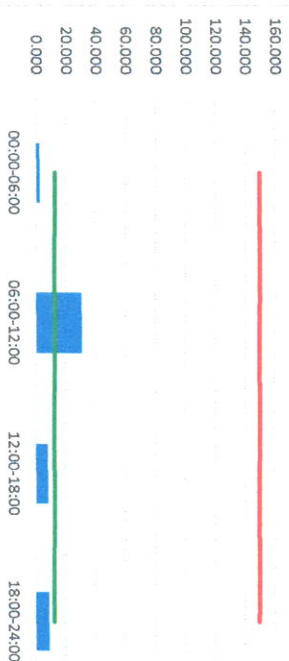

Пыль, мкг/м³