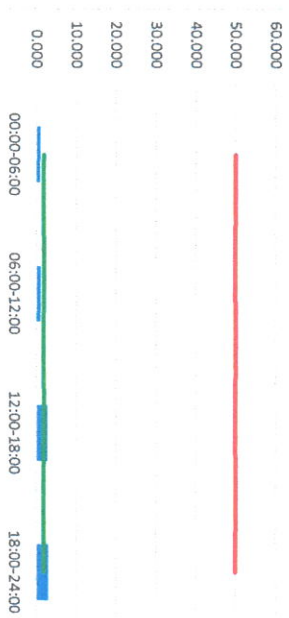

SO₂, мкг/м³